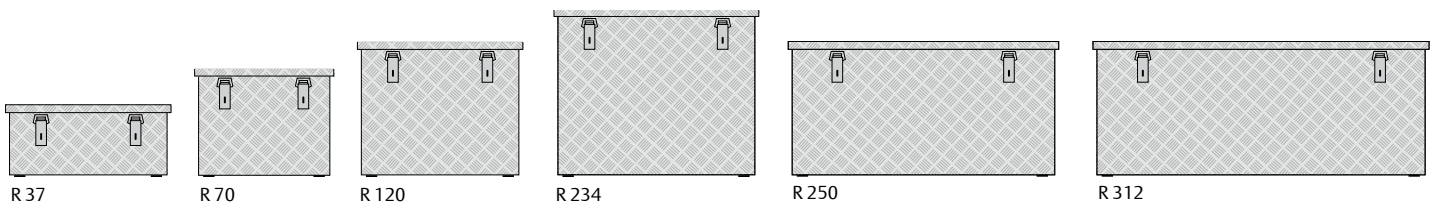

#### Riffelblechbox R 883 Art.-Nr. 41883

Mit abgeschrägtem Deckel und 2 Seitentüren sowie optionaler Werkzeugablage.

Typ	Artikel-Nr.:	Innenmaße mm (L x B x H)	Außenmaße mm (L x B x H)	Rauminhalt Liter	Gewicht (kg)	EAN-Code	Gasdruckdämpfer
R 37	41037	600 x 250 x 250	622 x 275 x 270	37	6,7	4014688410378	nein
R 70	41070	500 x 350 x 400	522 x 375 x 420	70	8,6	4014688410705	nein
R 120	41120	600 x 400 x 500	622 x 425 x 520	120	11,7	4014688411207	nein
R 234	41234	750 x 500 x 625	772 x 525 x 645	234	17,6	4014688412341	nein
R 250	41250	1000 x 500 x 500	1022 x 525 x 520	250	19,3	4014688412501	ja
R 312	41312	1250 x 500 x 500	1272 x 525 x 520	312	22,7	4014688413126	ja
R 375	41375	1500 x 500 x 500	1522 x 525 x 520	375	26,7	4014688413751	ja
R 470	41470	1874 x 500 x 500	1896 x 525 x 520	470	32,0	4014688414703	ja
R 883	41883	1678 x 675 x 730/830	1700 x 700 x 750/850	883	47,4	4014688418831	ja